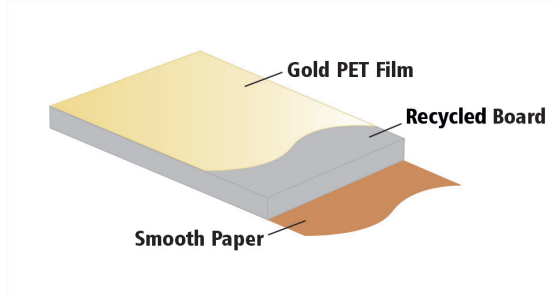

1 Yüzü Gold PET 1 Yüzü liner

Ön yüzeyine metalize Gold PET arka yüzeyi liner kâğıt kaplanmıştır. Pasta panosu sert ve düzdür. Yüksek teknoloji sayesinde ürün yüzeyi çiziksiz, tozsuz ve niksiz bir kesime sahiptir.

Gramaj	Kalınlık	B stiffness	E stiffness
ISO 536	ISO 534	ISO 5628	ISO 5628
gr/m ²	mm	mNm	mNm
675	0.8	110	56
730	1.0	141	75
870	1.2	184	92
1095	1.5	300	162
1305	1.8	319	238
1375	2.0	546	315
1445	2.2	605	440
1725	2.5	686	528
1870	2.8	840	670
2100	3.0	982	783

Kesim Methodu	Std. Paket	Std. Paket
Düz Kalıp	Birim	Birim
Şekli	Adet	Kg
Düz Daire -Kulplu- Desenli	25-50-100-250	5 - 10
Düz Daire -Kulplu- Desenli	25-50-100-250	5 - 10
Düz Daire -Kulplu- Desenli	25-50-100	5 - 10
Düz Daire -Kulplu- Desenli	10-25-50	5 - 10
İsteğe bağlı	İsteğe bağlı	İsteğe bağlı