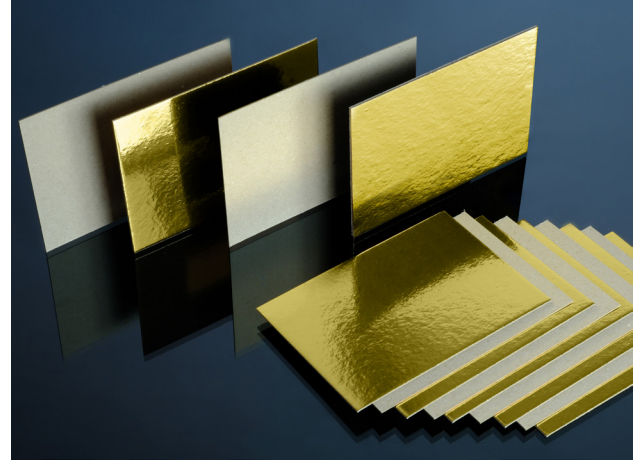

1 Yüzü Gold PET Mukavva

Ön yüzeyi metalize Gold PET film kaplıdır. Arka yüzey gri renk naturaldır. Dış yüzeyi yağ ve su emilimini engeller, ürün neme karşı dirençlidir. Sertlik ve düzlük açısından iyi bir kaliteye sahiptir. Ekonomik ve çevreci bir üründür.

Gramaj	Kalınlık	B stiffness	E stiffness
ISO 536	ISO 534	ISO 5628	ISO 5628
gr/m²	mm	mNm	mNm
595	0.8	56	38
615	1.0	83	49
825	1.2	126	62
1070	1.5	210	112
1280	1.8	288	156
1405	2.0	324	201
1525	2.2	475	265
1680	2.5	644	383
1930	2.8	721	500
1960	3.0	774	674

Test	Tolerans	Test metod
Beyazlık	9.0% abs. %±5	ISO 287
Yoğunluk	± 1,43	Türkoğlu
Nem	9.0% abs. %±5	ISO 287
Kalınlık	±0.5 %	ISO 534
Ölçü	±0.5mm	Türkoğlu
Gramaj	±0.5 %	ISO 536
Geri Dönüşüm Ort.	1.00 ~ 3.00mm. % 97	FSC

Uygulamalar

> Gıda ambalajı, Pastacılık, Tepsiler, lüks ambalaj, doğum partileri, fırınlar ve diğer ticari kullanımlar, fırın ve daha fazlası için ekstra güçlü sert masif karton.

Servis Hizmeti

- > Kabartma
- > Kalıp kesim
- > Giyotin Kesim
- > Çember & Paketleme
- > Etiket & Barkodlama

Size

- > En küçük ebat 350 x 400mm
- > En büyük ebat 1500 x 1800 mm

Uygulanabilir Baskı

- > Serigraf
- > Flexsografik
- > Dijital print

Açıklama

- > Hammadedeki değişikliklerden dolayı tablodaki verilen değerlerde ±%5 oynama olabilir.
- > Geometrik ortalama stiffness değeri verilmiş olup, $\sqrt{B \text{stiffness} \cdot E \text{Stiffness}}$ formülü ile hesaplanmıştır
- > Detaylı sorular ve teknik bilgiler için lütfen ekibimiz ile iletişime geçiniz.

Sertifikalar

TR-34-K-124589

ISO 9001:2015

ISO 14001:2015

ISO 2200:2005

FSC® C130154